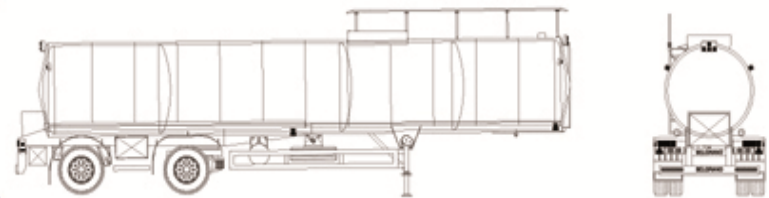

Semirremolque Tanque Térmico

Asfalto / Fuel Oil
Viga
1 + 1 ejes

DISEÑADOS BAJO NORMAS: D.O.T. - A.D.R. - A.S.M.E.

ISO 9001

SISTEMA DE GESTIÓN DE
CALIDAD CERTIFICADO

MB
BELGRANO

Semirremolque Tanque Térmico para Transporte de Asfalto y Fuel Oil

CARACTERÍSTICAS TANQUE

- CISTERNAS CONSTRUIDAS EN ACERO CARBONO IRAM F-24
- ACABADO INTERIOR: VIRGEN
- CABEZALES TORIESFÉRICOS
- ANILLOS DE REFUERZO EXTERNOS, DE ACERO CARBONO SOLDADOS AL TANQUE
- TAPA DE ACCESO HOMBRE CIERRE CON MARIPOSAS Y JUNTA DE GOMA
- PROTECCIÓN CONTRA VUELCOS TOTAL O INDIVIDUAL
- VÁLVULAS DE SEGURIDAD: INTERNAS DE ACCIONAMIENTO MANUAL
- VÁLVULAS DE SALIDA DE PRODUCTO DE BRONCE CON ACOPLÉ RÁPIDO
- CAÑOS DE CALEFACCIÓN DE HIERRO SIN COSTURA CON CLAPETAS DE REGULACIÓN
- AISLACIÓN TÉRMICA LANA MINERAL + LANA DE VIDRIO + BARRERA DE VAPOR
- CUBIERTA EXTERIOR ALUMINIO
- ACABADO EXTERIOR: PULIDO DE ORIGEN

CARACTERÍSTICAS TREN RODANTE

- BASTIDOR CONSTRUIDO EN CHAPA ACERO CARBONO
- SUSPENSIÓN MECÁNICA DE ACCIÓN PROGRESIVA, MANOTAS DE CHAPA ESTAMPADA. TENSORES C/BUJES SILENT BLOCK
- EJES 5" DIN 1629 CON FRENO 8" RODAMIENTOS TIMKEN / SKF. MASA CAMPANA BALANCEADA
- LLANTAS DE ACERO TIPO DISCO
- GUARDABARROS ACERO INOXIDABLE, HIERRO O PLÁSTICO, CON GUARDAFANGOS ANTI-SPRAY
- PORTA AUXILIO TIPO MALACATE
- TREN RETRÁCTIL 2 VELOCIDADES
- PERNO DE ENGANCHE DE 2" CON PLANCHÓN DE ACERO